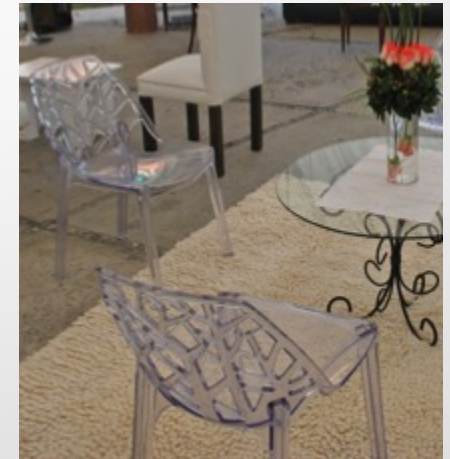

Sillas lounge classic wengue espaldar rectangular

Mesa comensales cuadrada wengue

Sillas lounge classic wengue espaldar redondo

Temaeventos
PRODUCCIONES

Sillas Classic Black
Espaldar cuadrado
Vintage

Mesas 10 puestos
Base en tela
(iluminación opcional)
Tope vidrio

Sillas Chiavarry
Blancas y acrílicas

Mesas 10 puestos
Base en tela, tope vidrio
(iluminación opcional)

Sillas Chiavarry
Blancas y acrílicas

Mesa Base Columnas
de Cubos, tope vidrio
(4 a 6 módulos)
Ideal para torta y dulces

Silla modelo
Tiffanys dorada

Silla modelo
Tiffanys blanca

Silla modelo Paris
(forro y lazo)

Silla modelo
Chiavarry blanca

Silla modelo
Chiavarry acrílica

Silla modelo
Victoria Ghost
acrílica

Silla modelo
Árbol acrílica
(4 disponibles)