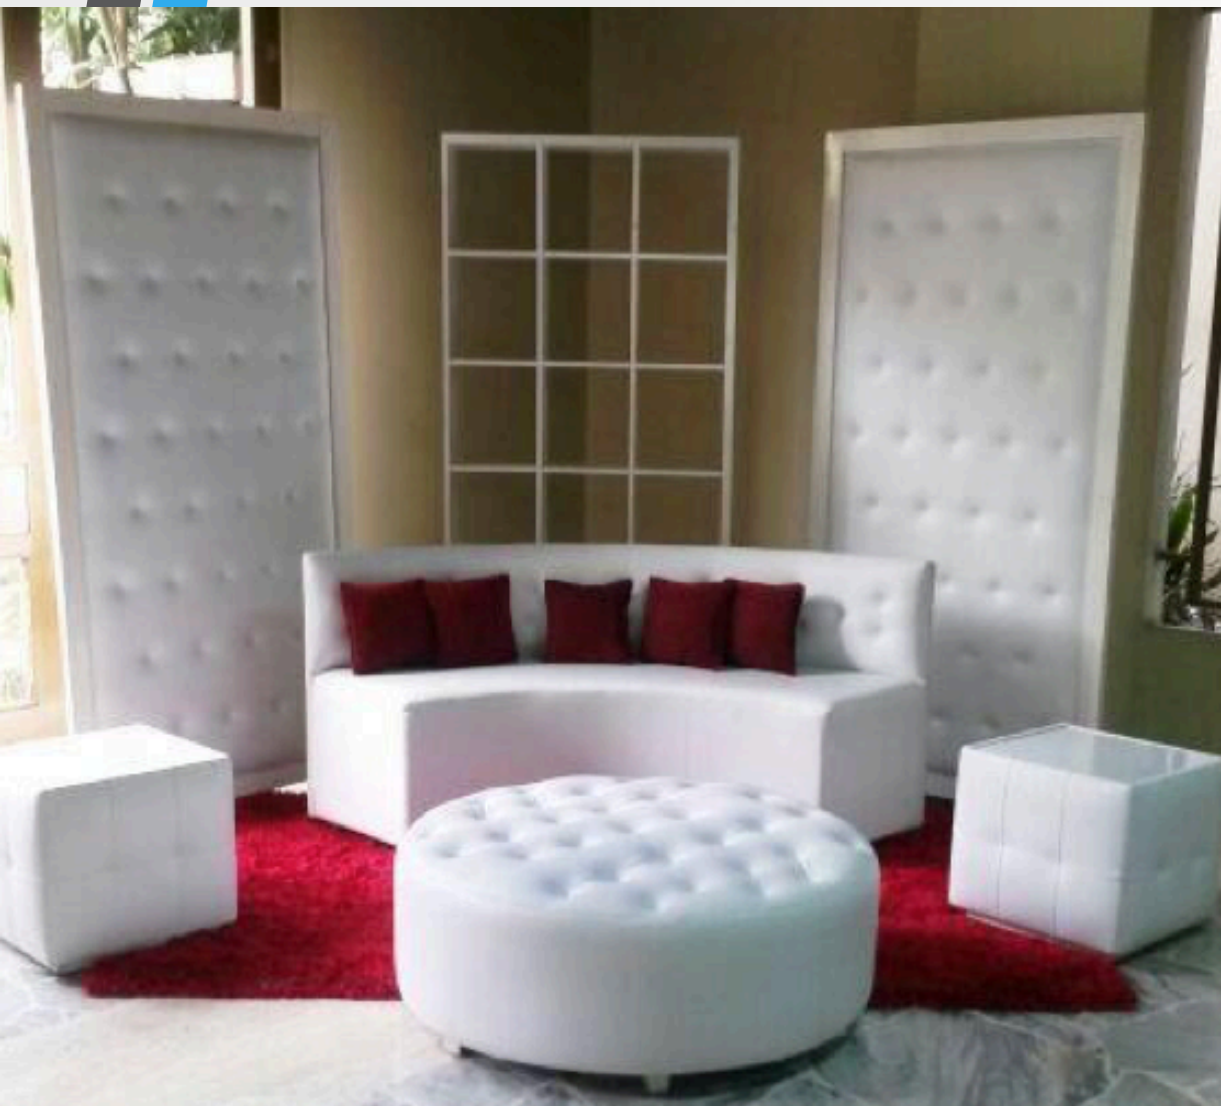

Sofá de estilo
Modelo Neo

Mesa coctelera
cuadrada alta

Pared modular
caja de luz círculos

Temaeventos
PRODUCCIONES

Poltronas
modelo Olimpia

Mesa de centro
Hierro forjado
tope vidrio redondo

Mueble
Modelo Grecia

Sillas Classic White
espaldar rectangular

TEMAEVENTOS
PRODUCCIONES

ACCESORIOS Y DECORACIÓN

Furgoneta Hippie
3D para sets
de fotos

Marcos tipo
ventanas para
Sets de fotos
Personalizados

Escalera de
Bambú

Pizarra grande
para mensajes
de los invitados

Piso grama
artificial

Pared de follaje

Barandas de jardín

Elementos
decorativos
vintage

Marco floral
1,5 x 1,5 mt

Máquina escribir
vintage

Decoración mesas
de dulces

Maletas vintage

Marcos
decorativos

Monogramas
personalizados

Parabanes
Capitoneados
blancos

Parabán Modelo
Cube white
(centro)