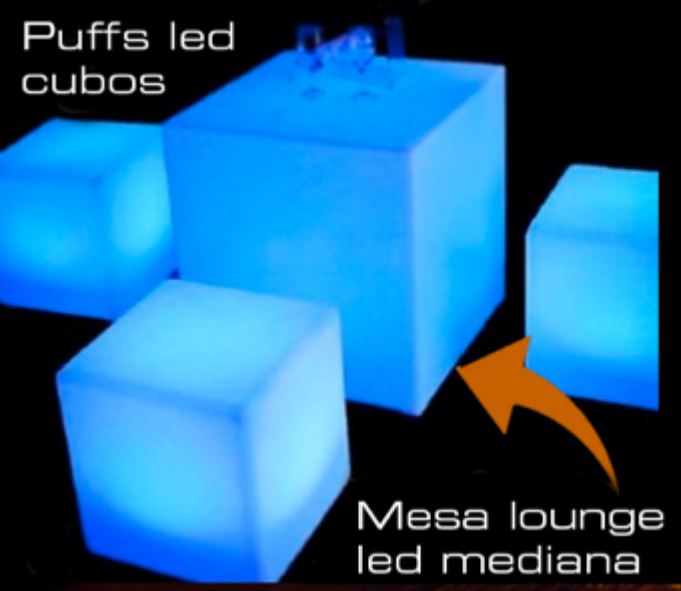

Mesón alto rectangular  
Modelo Bar Lounge  
Wengee

Banquetas altas  
Bar Lounge  
wengee

Mesa alta y banquetas  
modelo Barlounge white

Mesas Pyrad  
(blancas o negras)

Mesas  
trapezio  
modelo Scale

Mesas  
trapezio  
modelo Scale

Mesas trapecio blancas con vidrio

Barra grande  
capitoneada white

Banquetas  
Bar lounge  
White

Barra  
mediana  
capitoneada  
blanca

TEMAEVENTOS  
PRODUCCIONES

MOBILIARIO LED

Mesas  
circulares  
lounge Ovni

Puffs dobles  
semi circulares  
LED

Puffs LED  
circulares  
barrilitos

Mesas cocteleras  
y Puffs circulares  
(imagen izquierda)

Módulos de barras  
LED cocteleras  
(dos imágenes abajo)

Mesas LED lounge  
(cubos con tope)