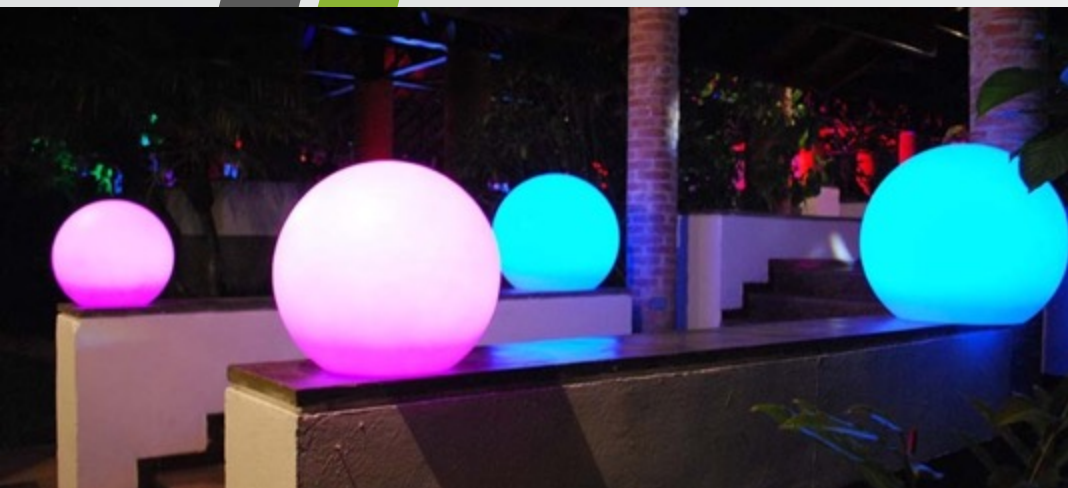

Puffs dobles  
semi circulares  
LED

Puffs LED  
circulares  
barrilitos

Mesas cocteleras  
y Puffs circulares  
(imagen izquierda)

Módulos de barras  
LED cocteleras  
(dos imágenes abajo)

Mesas LED lounge  
(cubos con tope)

Puffs LED cubos  
(imagen izquierda)

Puffs dobles LED  
semicirculares

Esfera LED  
de 50 cm diámetro

Esferas decorativas LED  
De 50, 60 y 80 cm  
diámetro (enchufe)

Mesas LED  
altas cocteleras