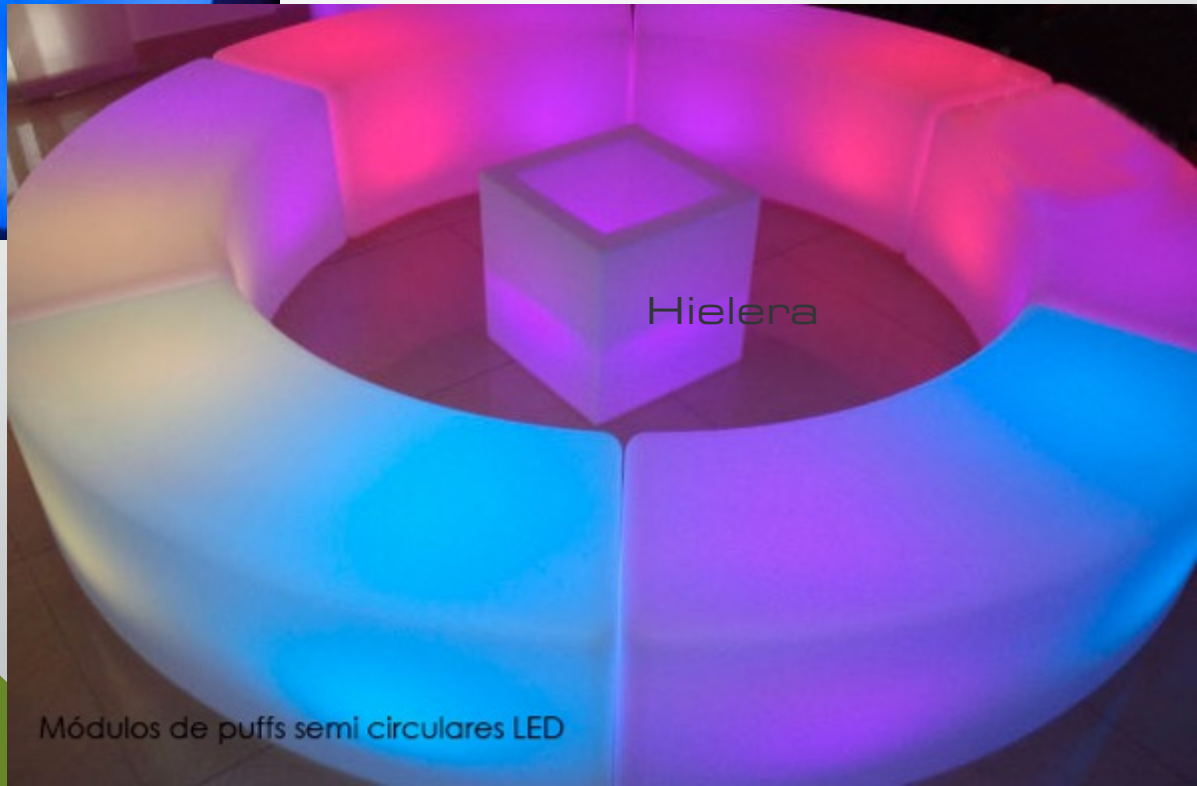

Puffs dobles  
semi circulares  
LED

Puffs LED  
circulares  
barrilitos

Mesas cocteleras  
y Puffs circulares  
(imagen izquierda)

Módulos de barras  
LED cocteleras  
(dos imágenes abajo)

Mesas LED lounge  
(cubos con tope)

Puffs LED cubos  
(imagen izquierda)

Puffs dobles LED  
semicirculares

Esfera LED  
de 50 cm diámetro

Esferas decorativas LED  
De 50, 60 y 80 cm  
diámetro (enchufe)

Mesas LED  
altas cocteleras