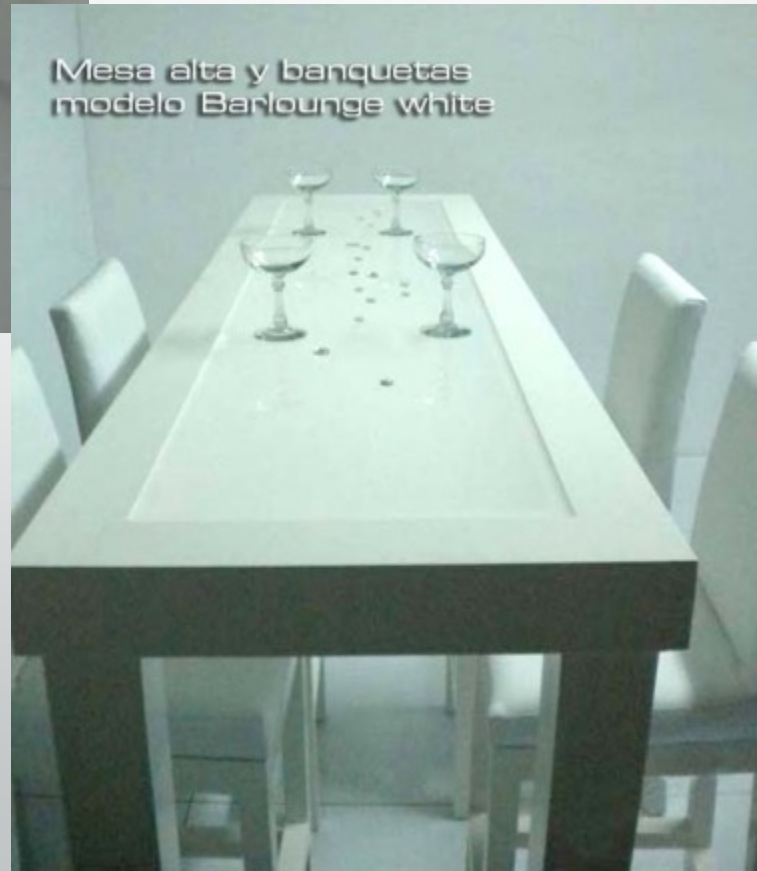

MESAS PYRAD  
BANQUETAS BARLOUNGE  
BLANCO

MESAS DE  
APOYO  
COCKTAIL

Mesa Pyrad  
(centro)

4 Mesas  
Trapezio

BANQUETAS  
TEJIDAS

MESA DE APOYO COCKTAIL

Mesón alto rectangular y banquetas  
Modelo Bar Lounge  
White / Wengee

Mesón alto rectangular  
Modelo Bar Lounge  
Wengee

Banquetas altas  
Bar Lounge  
wengee

Mesa alta y banquetas  
modelo Barlounge white

Mesas Pyrad  
(blancas o negras)

Mesas  
trapezio  
modelo Scale

Mesas  
trapezio  
modelo Scale